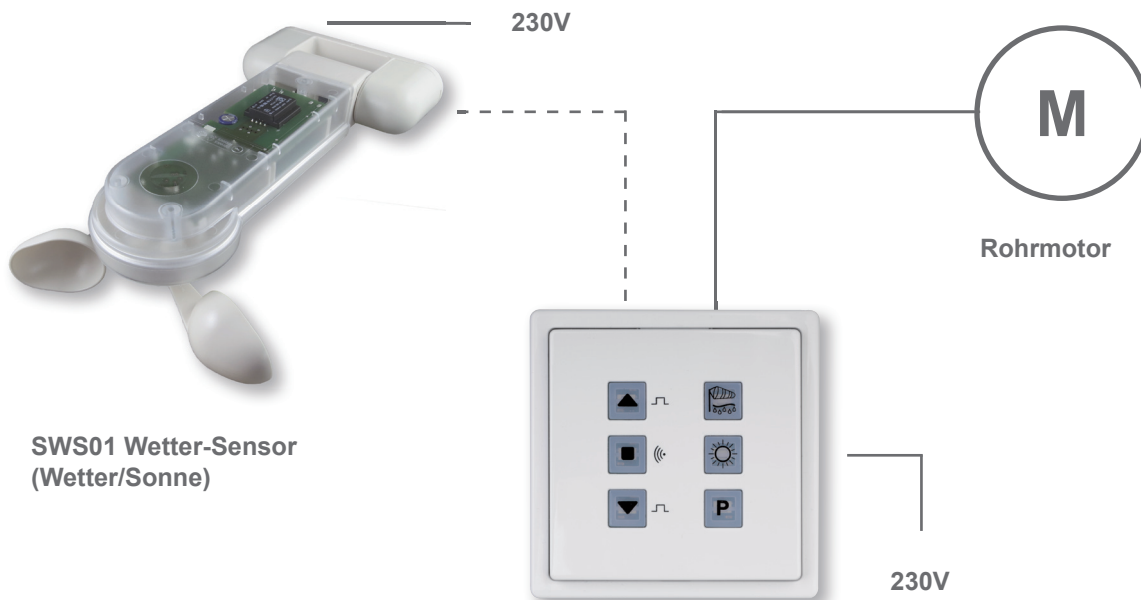

Markisenumrüstung auf Funk (Innen)

Mechanischer Schalter
für Markise

RCJ05 Funk-Steuerung Unterputz
für Markisen mit Anschluss für
Wettersensor per Funk oder Draht

Wechsel zu Schutz und Komfort.

- ❖ **Schutz** für Markise durch Wettersensor
- ❖ **Komfort** durch Bedienung per Funk ohne auf manuelle Bedienung zu verzichten
- ❖ **Anzeige** der Wettersituation (Wind, Sonne)
- ❖ **Automatikfunktion** oder Handbedienung für den Sonnenschutz
- ❖ **Anzeige** einer Fehlfunktion des Wettersensors
- ❖ **Kombinierbar** mit weiteren Easywave-Funksendern
- ❖ **Einfacher** und schneller Umbau ohne Schmutz

Systemübersicht

Kombinierbar mit Sendern wie zum Beispiel

Handsender RT32

4 x AUF/STOPP/ZU

Handsender RT37

1 x AUF/STOPP/ZU
Statuskontrolle
Sonnenfunktion

Handsender RT39

30 x AUF/STOPP/ZU
oder 30 x EIN/AUS

Wandsender RTS13

1 x AUF/STOPP/ZU

Wandsender RTS22

1 x AUF/ZU
in Format 55

Made in Germany

ELDAT-Produkte setzen Standards: **Easywave**

FUNK: Flexibilität | Komfort | Energieeffizienz | Sicherheit