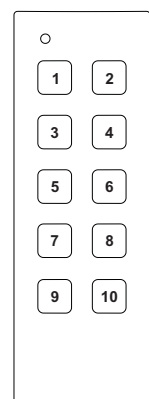

4-Kanal-Version: Ansteuerung von zwei Rollläden in der Betriebsart AUF/STOPP/ZU und Schalten von zwei elektrischen Verbrauchern mit der 2-Tast-Bedienung.

5-Kanal-Version: Schalten von bis zu fünf elektrischen Verbrauchern mit der 2-Tast-Bedienung.

10-Kanal-Version: Schalten von bis zu zehn elektrischen Verbrauchern mit der 1-Tast-Bedienung.

RT34E5005-01-02K

RT34E5004-01-22K

Technische Daten

Codierung	Werkscodierung mit Easywave-Telegramm
Frequenz	868,30 MHz
Kanäle	4, 5 oder 10
Reichweite	typisch 150 m bei guten Freifeldbedingungen
Spannungsversorgung	1x 3V-Batterie, CR2032
Betätigungskontrolle	LED
Bedienung	Sender sendet solange Taste gedrückt wird (max. 36 Sekunden)
Betriebstemperatur	-20 °C bis +60 °C
Abmessungen (B/L/H)	38/109/14 mm (ohne Wandhalter)
Gewicht	37 g (inklusive Batterie)
Farbe	weiß glänzend ähnlich RAL 9003 schwarz glänzend ähnlich RAL 9005

Ausführungen

RT34E5004-01-xxK
2x AUF/STOPP/ZU
2x EIN/AUS

RT34E5005-01-xxK
5x EIN/AUS

RT34E5010-01-xxK
10x IMPULS

Lieferumfang

- Handsender inkl. Batterie
- Wandhalter
- Klebepad
- Bedienungsanleitung

Zubehör (optional)