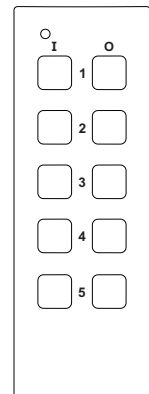

4-Kanal-Version: Ansteuerung von zwei Rollläden in der Betriebsart AUF/STOPP/ZU und Schalten von zwei elektrischen Verbrauchern mit der 2-Tast-Bedienung.

5-Kanal-Version: Schalten von bis zu fünf elektrischen Verbrauchern mit der 2-Tast-Bedienung.

10-Kanal-Version: Schalten von bis zu zehn elektrischen Verbrauchern mit der 1-Tast-Bedienung.

RT34E5005-01-02K

RT34E5004-01-22K

Technische Daten

Codierung	Werkscodierung mit Easywave-Telegramm
Frequenz	868,30 MHz
Kanäle	4, 5 oder 10
Reichweite	typisch 150 m bei guten Freifeldbedingungen
Spannungsversorgung	1x 3V-Batterie, CR2032
Betätigungskontrolle	LED
Bedienung	Sender sendet solange Taste gedrückt wird (max. 36 Sekunden)
Betriebstemperatur	-20 °C bis +60 °C
Abmessungen (B/L/H)	38/109/14 mm (ohne Wandhalter)
Gewicht	37 g (inklusive Batterie)
Farbe	weiß glänzend ähnlich RAL 9003 schwarz glänzend ähnlich RAL 9005

Ausführungen

RT34E5004-01-xxK
2x AUF/STOPP/ZU
2x EIN/AUS

RT34E5005-01-xxK
5x EIN/AUS

RT34E5010-01-xxK
10x IMPULS

Lieferumfang

- Handsender inkl. Batterie
- Wandhalter
- Klebepad
- Bedienungsanleitung

Zubehör (optional)