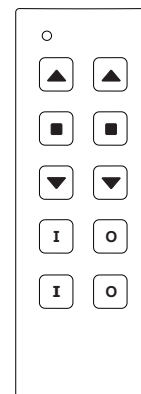

RT34 Handsender IMPULS | EIN/AUS | AUF/STOPP/ZU

Der Handsender RT34 ist ein vielfältig einsetzbarer Sender mit bis zu zehn Kanälen.

Je nach Ausführung, kommt er bei den verschiedensten Anwendungen zum Einsatz:

4-Kanal-Version: Ansteuerung von zwei Rollläden in der Betriebsart AUF/STOPP/ZU und Schalten von zwei elektrischen Verbrauchern mit der 2-Tast-Bedienung.

5-Kanal-Version: Schalten von bis zu fünf elektrischen Verbrauchern mit der 2-Tast-Bedienung.

10-Kanal-Version: Schalten von bis zu zehn elektrischen Verbrauchern mit der 1-Tast-Bedienung.

RT34E5005-01-02K

RT34E5004-01-22K

Technische Daten

Codierung	Werkscodierung mit Easywave-Telegramm
Frequenz	868,30 MHz
Kanäle	4, 5 oder 10
Reichweite	typisch 150 m bei guten Freifeldbedingungen
Spannungsversorgung	1x 3V-Batterie, CR2032
Betätigungskontrolle	LED
Bedienung	Sender sendet solange Taste gedrückt wird (max. 36 Sekunden)
Betriebstemperatur	-20 °C bis +60 °C
Abmessungen (B/L/H)	38/109/14 mm (ohne Wandhalter)
Gewicht	37 g (inklusive Batterie)
Farbe	weiß glänzend ähnlich RAL 9003 schwarz glänzend ähnlich RAL 9005

Ausführungen

RT34E5004-01-xxK
2x AUF/STOPP/ZU
2x EIN/AUS

RT34E5005-01-xxK
5x EIN/AUS

RT34E5010-01-xxK
10x IMPULS

Lieferumfang

- Handsender inkl. Batterie
- Wandhalter
- Klebepad
- Bedienungsanleitung

Zubehör (optional)