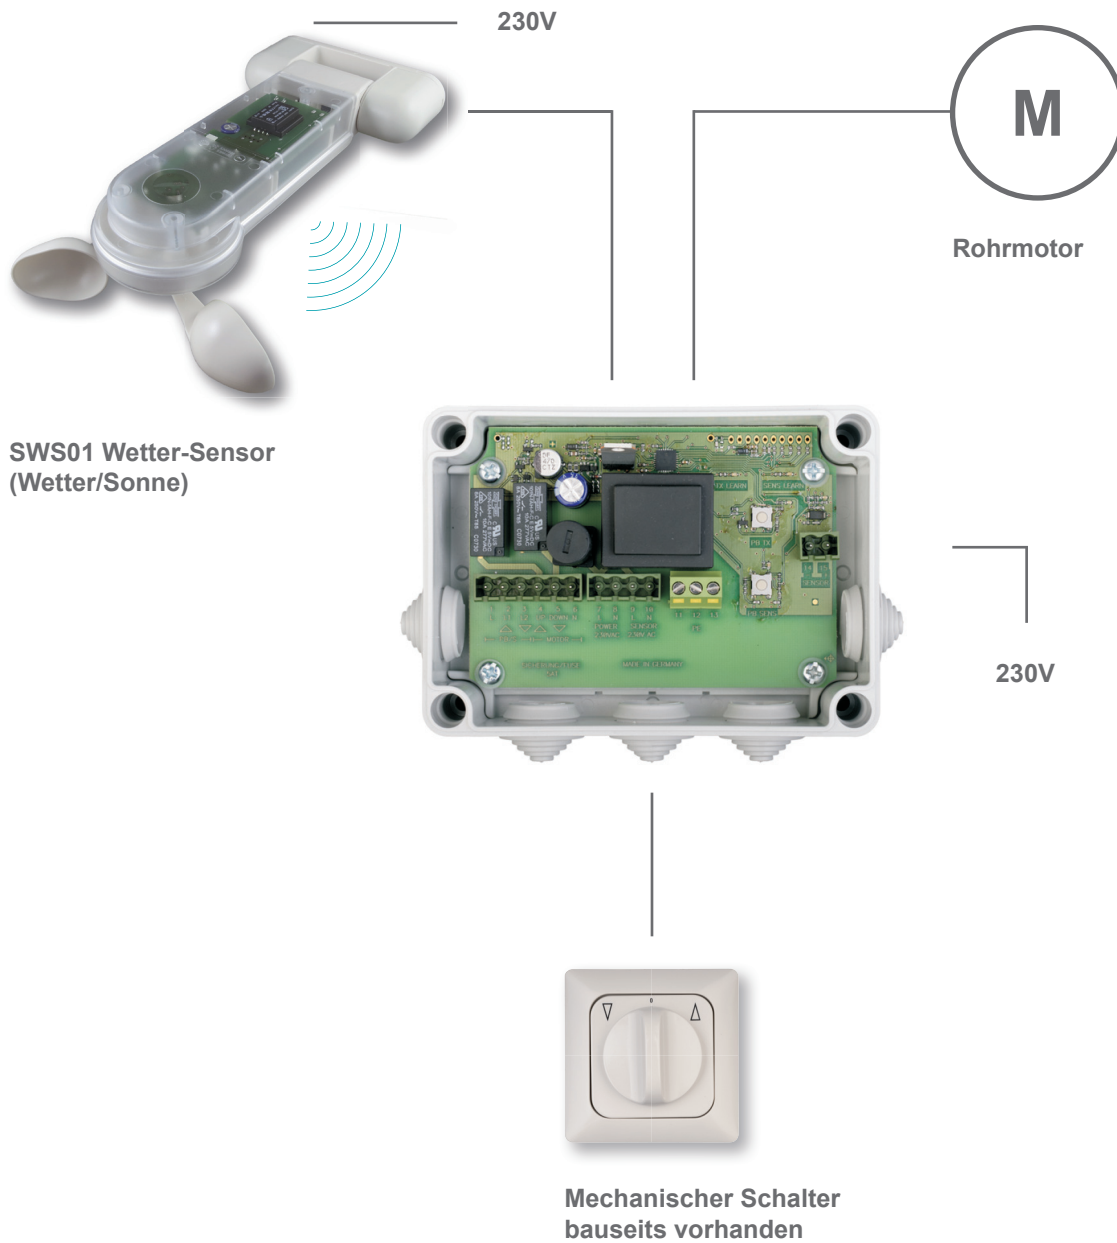

Markisen-Erweiterung mit Schutzfunktion drahtgebunden

CM01 Steuerung Aufputz für Markisen mit Anschluss für Wettersensor per Draht

Komfort durch Um-/Nachrüstung.

- ❖ **Schutz** für Markise durch Wettersensor
- ❖ **Bedienung** durch vorhandenen mechanischen Schalter bleibt bestehen.
- ❖ **Einfacher** und schneller Umbau

Für zusätzlichen Komfort sind die Funksteuerungen RCJ05 oder RCM04 geeignet.

Systemübersicht

Made in Germany

ELDAT-Produkte setzen Standards: **Easywave**

FUNK: Flexibilität | Komfort | Energieeffizienz | Sicherheit