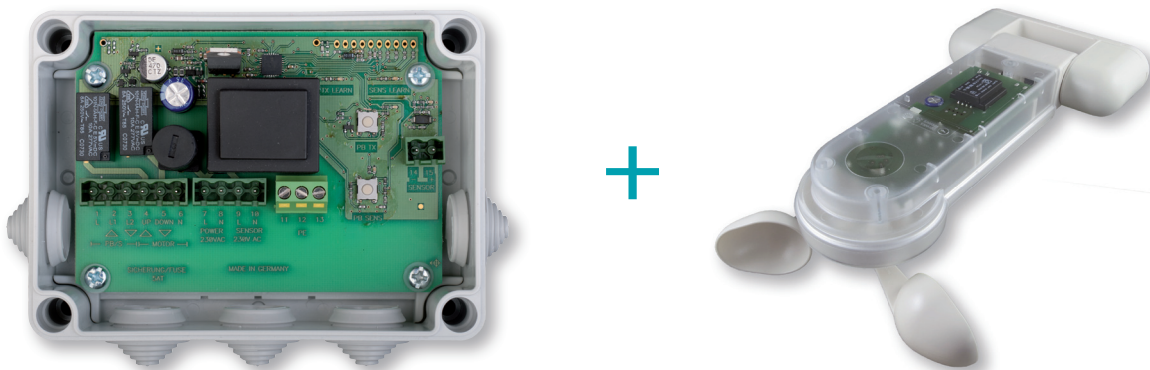

Markisen-Erweiterung mit Schutzfunktion drahtgebunden

CM01 Steuerung Aufputz für Markisen mit Anschluss für Wettersensor per Draht

Komfort durch Um-/Nachrüstung.

- ❖ **Schutz** für Markise durch Wettersensor
- ❖ **Bedienung** durch vorhandenen mechanischen Schalter bleibt bestehen.
- ❖ **Einfacher** und schneller Umbau

Für zusätzlichen Komfort sind die Funksteuerungen RCJ05 oder RCM04 geeignet.

Systemübersicht

Made in Germany

ELDAT-Produkte setzen Standards: **Easywave**

FUNK: Flexibilität | Komfort | Energieeffizienz | Sicherheit